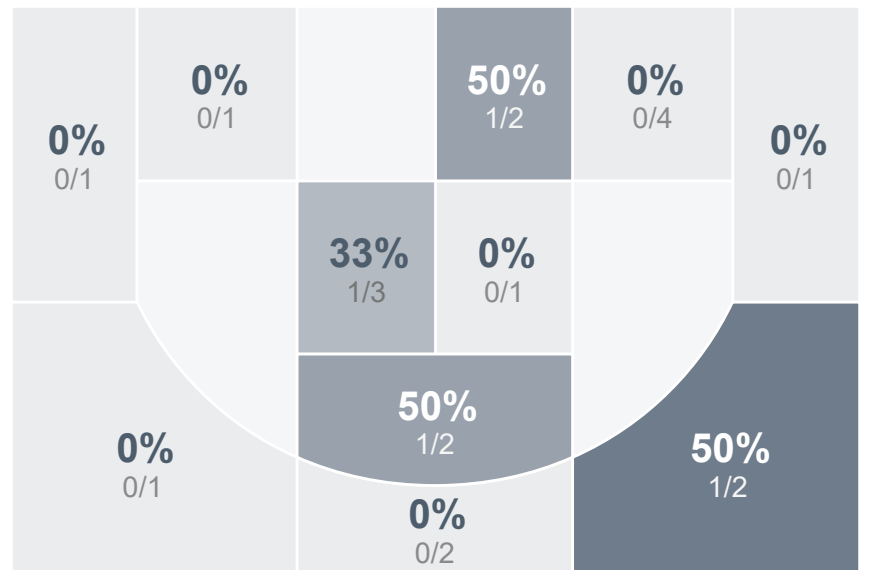

Randolph High School